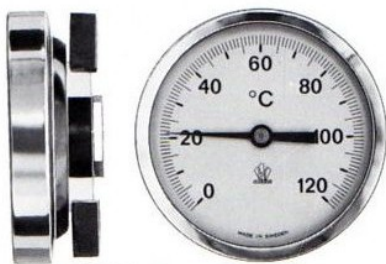

PUTKEN PINNASTA MITTAAVAT LÄMPÖMITTARIT

RX 101

JOUSIKIINNITYS RX101 JA RX115

MALLI	LVI-NUMERO	ASTEIKKO	KOTELO	
RX 101		0+120 C	Ø 66mm	muovikotelo, ei otsarengasta

RX 115

B 115

MALLI	LVI-NUMERO	ASTEIKKO	KOTELO	
RX 115		-40+40C, -20+60C, 0+60C, 0+120C ja 0+150C	Ø 66mm	metallikotelo, kromatulla otsarenkaalla
B 115	4513204	0+120C	Ø 63,5mm	metallikotelo, kromatulla otsarenkaalla

RX 116-1

RX 116-2

MALLI	ASTEIKKO	KOTELO	
RX 116-1	-50+50C ja 0+120 C	Ø 66mm	pyöreällä magneetilla metallikotelo, kromatulla otsarenkaalla
RX 116-2	-50+50C ja 0+120C	Ø 66mm	kahdella magneetilla metallikotelo, kromatulla otsarenkaalla