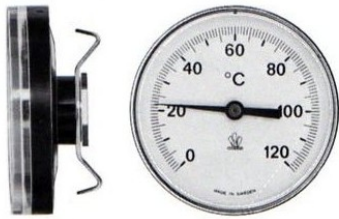

PUTKEN PINNASTA MITTAAVAT LÄMPÖMITTARIT

RX 101

JOUSIKIINNITYS RX101 JA RX115

MALLI	LVI-NUMERO	ASTEIKKO	KOTELO	
RX 101		0+120 C	Ø 66mm	muovikotelo, ei otsarengasta

RX 115

B 115

MALLI	LVI-NUMERO	ASTEIKKO	KOTELO	
RX 115		-40+40C, -20+60C, 0+60C, 0+120C ja 0+150C	Ø 66mm	metallikotelo, kromatulla otsarenkaalla
B 115	4513204	0+120C	Ø 63,5mm	metallikotelo, kromatulla otsarenkaalla

RX 116-1

RX 116-2

MALLI	ASTEIKKO	KOTELO	
RX 116-1	-50+50C ja 0+120 C	Ø 66mm	pyöreällä magneetilla metallikotelo, kromatulla otsarenkaalla
RX 116-2	-50+50C ja 0+120C	Ø 66mm	kahdella magneetilla metallikotelo, kromatulla otsarenkaalla