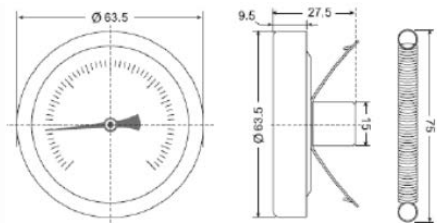

PUTKEN PINNASTA MITTAAVAT LÄMPÖMITTARIT

RX 101

JOUSIKIINNITYS RX101 JA RX115

MALLI	LVI-NUMERO	ASTEIKKO	KOTELO	
RX 101		0+120 C	Ø 66mm	muovikotelo, ei otsarengasta

RX 115

B 115

MALLI	LVI-NUMERO	ASTEIKKO	KOTELO	
RX 115		-40+40C, -20+60C, 0+60C, 0+120C ja 0+150C	Ø 66mm	metallikotelo, kromatulla otsarenkaalla
B 115	4513204	0+120C	Ø 63,5mm	metallikotelo, kromatulla otsarenkaalla

RX 116-1

RX 116-2

MALLI	ASTEIKKO	KOTELO	
RX 116-1	-50+50C ja 0+120 C	Ø 66mm	pyöreällä magneetilla metallikotelo, kromatulla otsarenkaalla
RX 116-2	-50+50C ja 0+120C	Ø 66mm	kahdella magneetilla metallikotelo, kromatulla otsarenkaalla