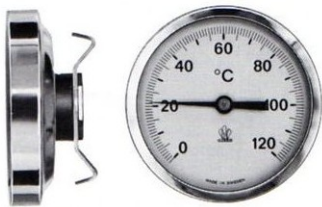

PUTKEN PINNASTA MITTAAVAT LÄMPÖMITTARIT

RX 101

JOUSIKIINNITYS RX101 JA RX115

MALLI	LVI-NUMERO	ASTEIKKO	KOTELO	
RX 101		0+120 C	Ø 66mm	muovikotelo, ei otsarengasta

RX 115

B 115

MALLI	LVI-NUMERO	ASTEIKKO	KOTELO	
RX 115		-40+40C, -20+60C, 0+60C, 0+120C ja 0+150C	Ø 66mm	metallikotelo, kromatulla otsarenkaalla
B 115	4513204	0+120C	Ø 63,5mm	metallikotelo, kromatulla otsarenkaalla

RX 116-1

RX 116-2

MALLI	ASTEIKKO	KOTELO	
RX 116-1	-50+50C ja 0+120 C	Ø 66mm	pyöreällä magneetilla metallikotelo, kromatulla otsarenkaalla
RX 116-2	-50+50C ja 0+120C	Ø 66mm	kahdella magneetilla metallikotelo, kromatulla otsarenkaalla